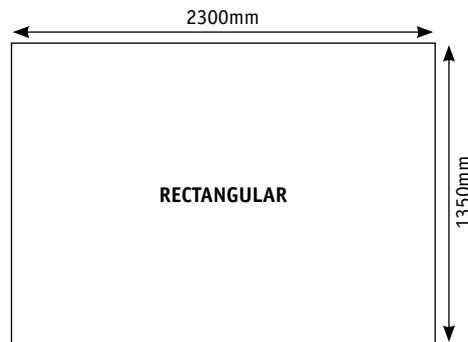

ORDER CODES:

- UNT0900 • CHEFEQUIP TABLE CLOTH 900 x 900mm
WHITE - SQUARE
- UNT1350 • CHEFEQUIP TABLE CLOTH 1350 x 1350mm
WHITE - SQUARE
- UNT1500 • CHEFEQUIP TABLE CLOTH 1350 x 2300mm
WHITE - RECTANGULAR
- UNT2300 • CHEFEQUIP TABLE CLOTH 2300mm -
WHITE - ROUND

TABLE CLOTH DIMENSIONS

TABLE CLOTH DIMENSIONS

NAPKINS

ORDER CODES:

- UNN0350 • CHEFEQUIP NAPKIN 350 x 350mm PACK OF 24 WHITE
- UNN0450 • CHEFEQUIP NAPKIN 450 x 450mm PACK OF 24 WHITE

NAPKIN DIMENSIONS