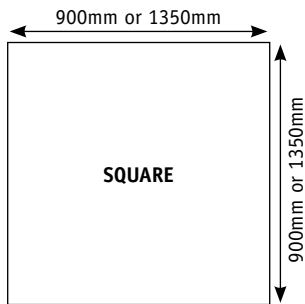

ORDER CODES:

- UNT0900 • CHEFEQUIP TABLE CLOTH 900 x 900mm
WHITE - SQUARE
- UNT1350 • CHEFEQUIP TABLE CLOTH 1350 x 1350mm
WHITE - SQUARE
- UNT1500 • CHEFEQUIP TABLE CLOTH 1350 x 2300mm
WHITE - RECTANGULAR
- UNT2300 • CHEFEQUIP TABLE CLOTH 2300mm -
WHITE - ROUND

TABLE CLOTH DIMENSIONS

TABLE CLOTH DIMENSIONS

NAPKINS

ORDER CODES:

- UNN0350 • CHEFEQUIP NAPKIN 350 x 350mm PACK OF 24 WHITE
- UNN0450 • CHEFEQUIP NAPKIN 450 x 450mm PACK OF 24 WHITE

NAPKIN DIMENSIONS